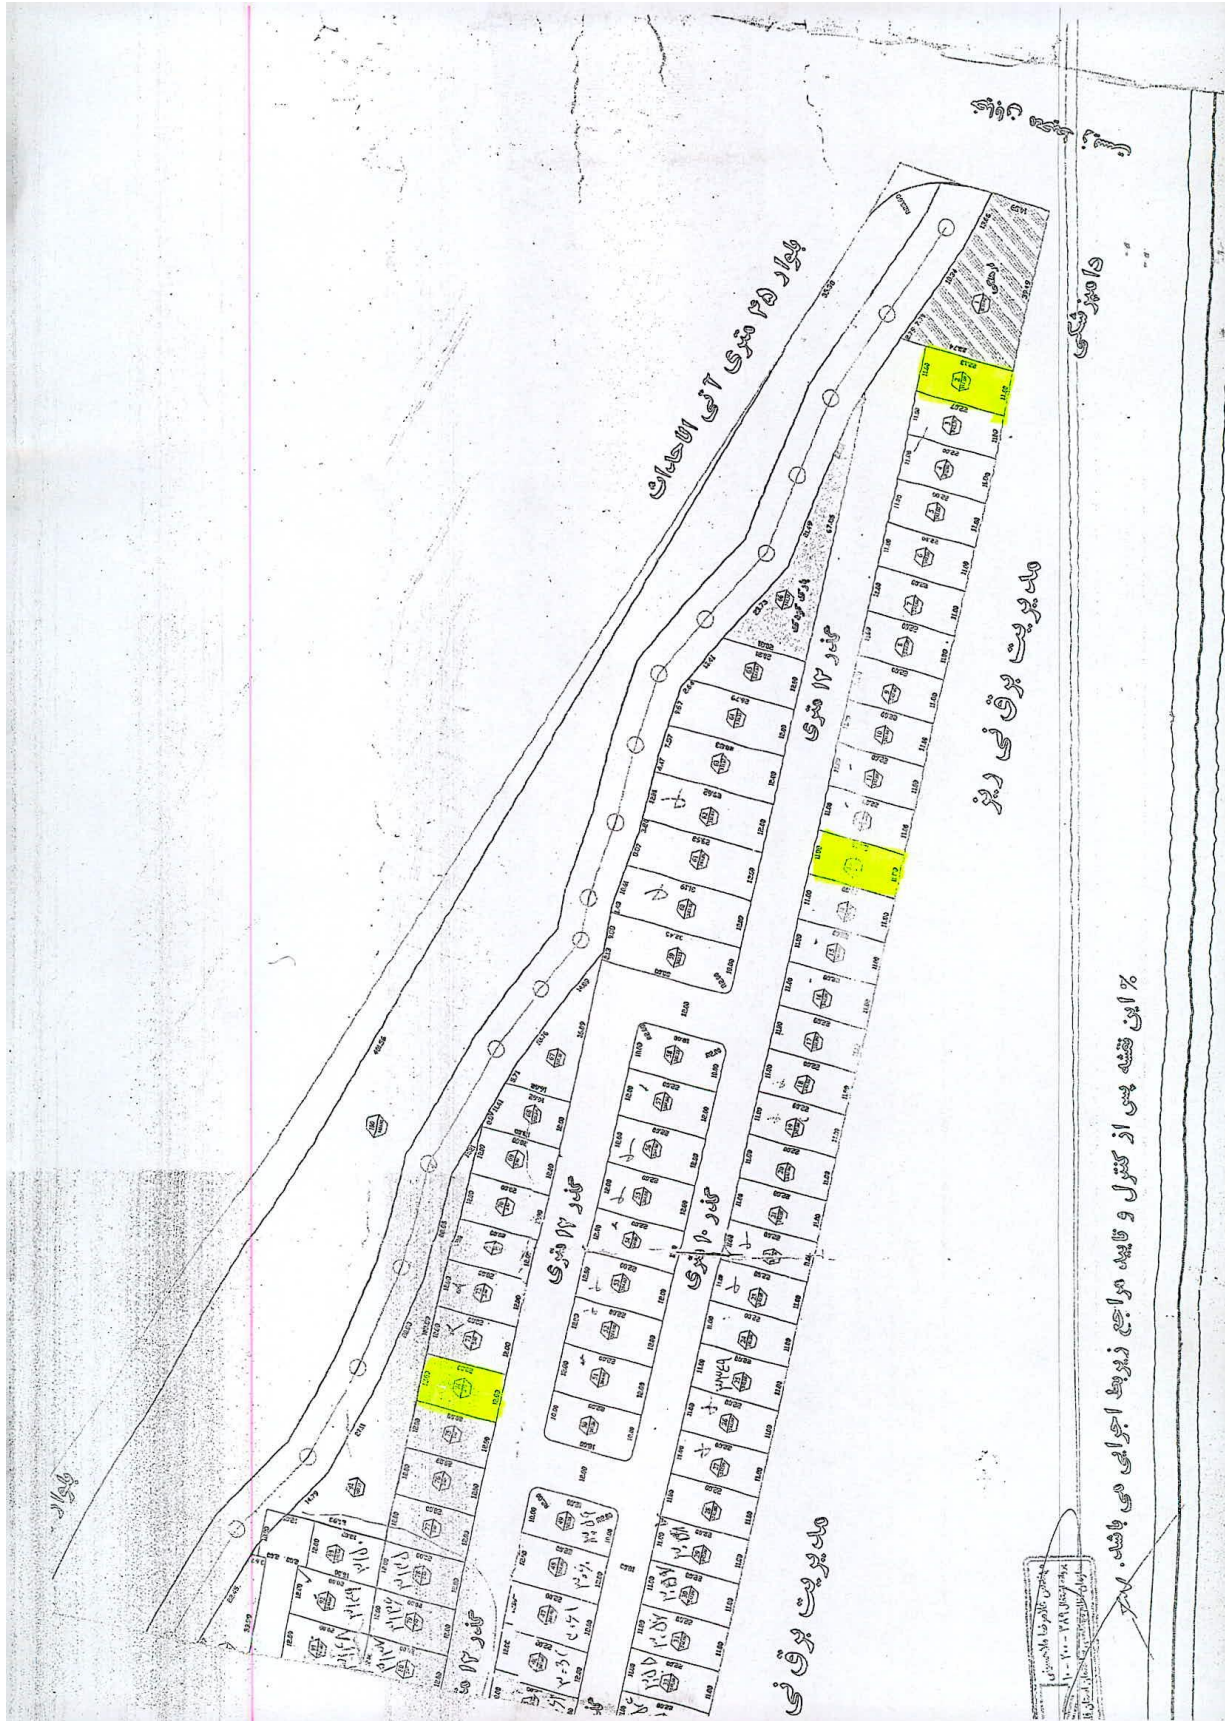

X = 171700.00
Y = 171700.00

X = 171700.00
Y = 171700.00

X = 171700.00
Y = 171700.00

X = 171700.00
Y = 171700.00

۳۱۰۲،۱۵
پهنه‌بندی
پلاک شهرداری

شماره: ۳۱۰۲،۱۵
تاریخ: ۱۳۹۵/۰۲/۰۵

میدار ۱۲ قری

میدار ۱۳ قری

میدار ۱۴ قری

میدار ۱۵ قری

% این نقشہ پس از کنترل و تائیدہ مراجع ذرورت اجرائی می باشد.

میدار ۱۶ قری

میدار ۱۷ قری

میدار ۱۸ قری

میدار ۱۹ قری

میدار ۲۰ قری