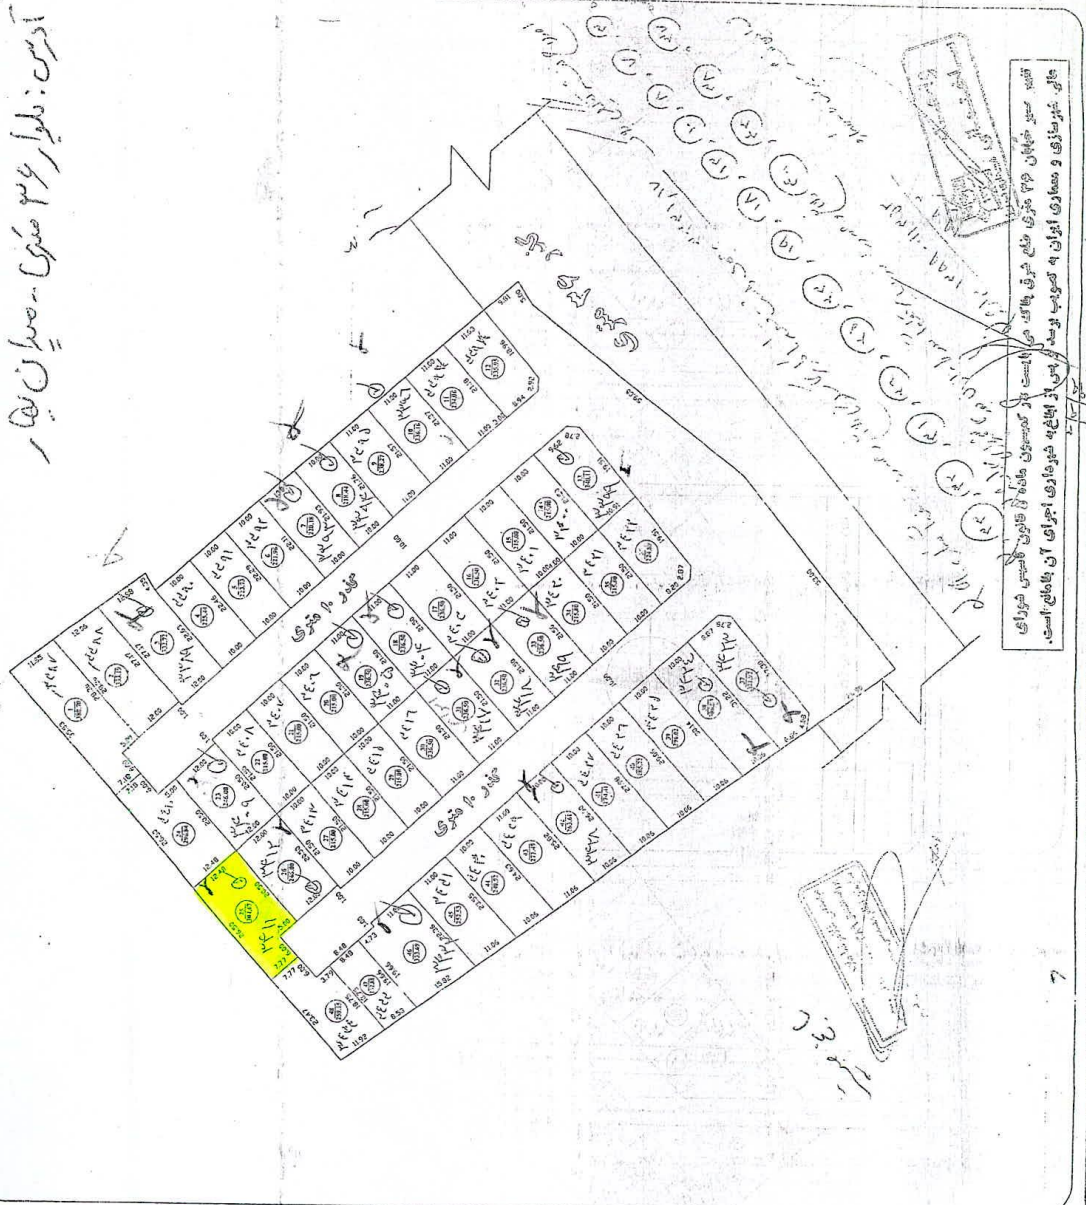

C:\Users\Rose Computer\Desktop\20.8.97 henmmjazi.dxf, 11

به خیابان خدیو نیا - کوچه استدی بلاک ۲۳، ۴۷۵۴

آدرس: دیوار ۳۳ صیقل ۱۵۰۰

توجه: مساحت زمین ۳۳ صیقل ۱۵۰۰ در حدود ۱۱۹۸۰ متر مربع است. این سند به موجب قرارداد اجاره آبی باطل است. تاریخ: ۱۳۹۷/۰۵/۱۵

عنوان:
 نقشه تفکیک ملک ۳۳۳۳۱۸۷ واقع در شهر تهران

کاربری	مساحت	تعداد	دوره
مسکونی	11984.03	48	72.36
هتل	2514.08	2	15.17
تفریحی	2068.79	1	12.47
مساحت کل	16566.90	—	100%
مساحت کل	16666.67	—	—

محدوده نقشه برداری با رنگ قرمز مشخص شده است.
 رنگ سبز و سفید محدوده زمین را نشان می‌دهد.

این نقشه پس از کنترل مراجع ذیصلاح اجراء می‌باشد.
 محدوده سایت بر اساس نقشه برداری

شماره:
 هیند می کلاروتا ملکداری
 Sc 1/900

بلوار ۲۵ متری

قسمت هاشور خورده مورد مسیر می باشد

مورد مسیر می باشد

بلوار سابع طبعی - کوچه ۱۰