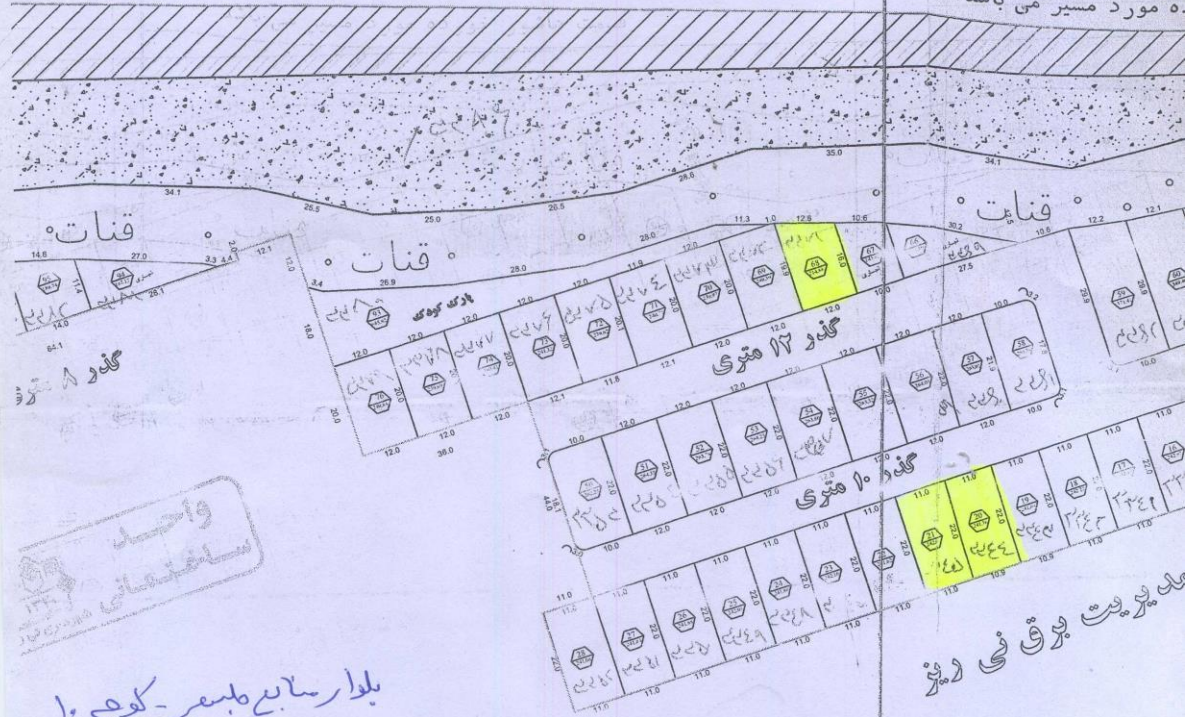

C:\Users\Rose Computer\Desktop\20.8.97 henmmjazi.dxf, 11

به خیابان خدیو نیا - کوچه استدی بلاک ۲۳، ۴۷۵۴

آدرس: دیوار ۳۳ صیقل ۱۵۰۰

توجه: مساحت زمین ۳۳ صیقل ۱۵۰۰ در حدود ۱۱۹۸۰ متر مربع است. این سند به موجب قرارداد اجاره آبی باطل است. تاریخ: ۱۳۹۷/۰۵/۱۵

عنوان:
 نقشه تفکیک ملک ۳۳۳۳۱۸۷ واقع در شهر تهران

کاربری	مساحت	تعداد	دوره
مسکونی	11984.03	48	72.36
هتل	2514.08	2	15.17
تفریحی	2068.79	1	12.47
مساحت کل	16566.90	—	100%
مساحت کل	16666.67	—	—

محدوده نقشه برداری با رنگ قرمز مشخص شده است.
 رنگ سبز و سفید محدوده زمین را نشان می‌دهد.

این نقشه پس از کنترل مراجع ذیصلاح اجراء می‌باشد.
 محدوده سایت بر اساس نقشه برداری

شماره:
 هیند می کلاروتا ملکداری
 Sc 1/900

بلوار ۲۵ متری

قسمت هاشور خورده مورد مسیر می باشد

مورد مسیر می باشد

بلوار سابع طبعی - کوچه ۱۰