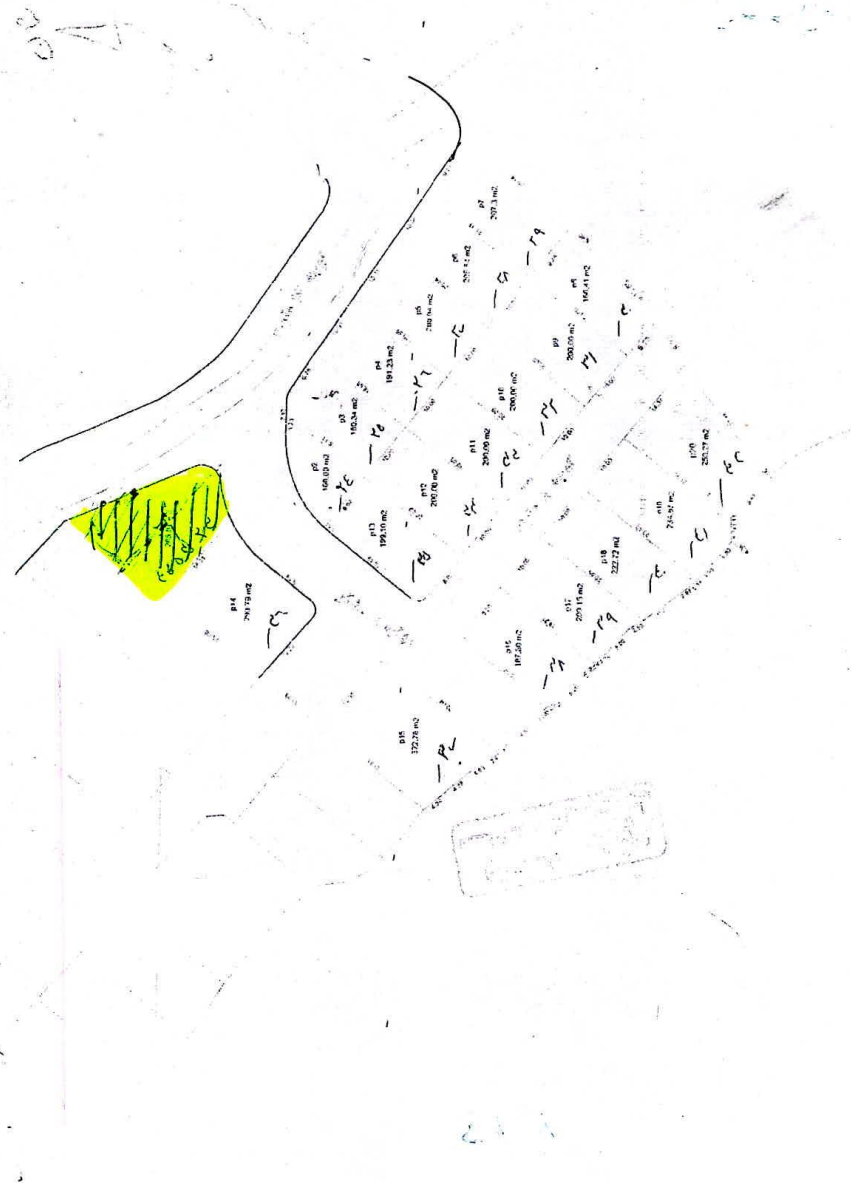

C:\Users\Rose Computer\Desktop\20.8.97 henmmjazi.dxf, 11

به خیابان خدیو نیا - کوچه استدی بلاک ۲۳، ۴۷۵۴

آدرس: دیوار ۳۳ صیقل ۱۵۰۰

توجه: مساحت زمین ۳۳ صیقل ۱۵۰۰ در حدود ۱۱۹۸۰ متر مربع است. این سند به موجب قرارداد اجاره آبی باطل است. تاریخ: ۱۳۹۷/۰۵/۱۵

عنوان:
 نقشه تفکیک ملک ۳۳۳۳۱۸۷ واقع در شهر تهران

کاربری	مساحت	تعداد	دوره
مسکونی	11984.03	48	72.36
هتل	2514.08	2	15.17
تفریحی	2068.79	1	12.47
مساحت کل	16566.90	—	100%
مساحت کل	16666.67	—	—

محدوده نقشه برداری با رنگ قرمز مشخص شده است.
 رنگ سبز و سفید محدوده زمین را نشان می‌دهد.

این نقشه پس از کنترل مراجع ذیصلاح اجراء می‌باشد.
 محدوده سایت بر اساس نقشه برداری

شماره:
 هیند می کلاروتا ملکداری
 Sc 1/900

بلوار ۲۵ متری

قسمت هاشور خورده مورد مسیر می باشد

مورد مسیر می باشد

بلوار سابع طبعی - کوچه ۱۰