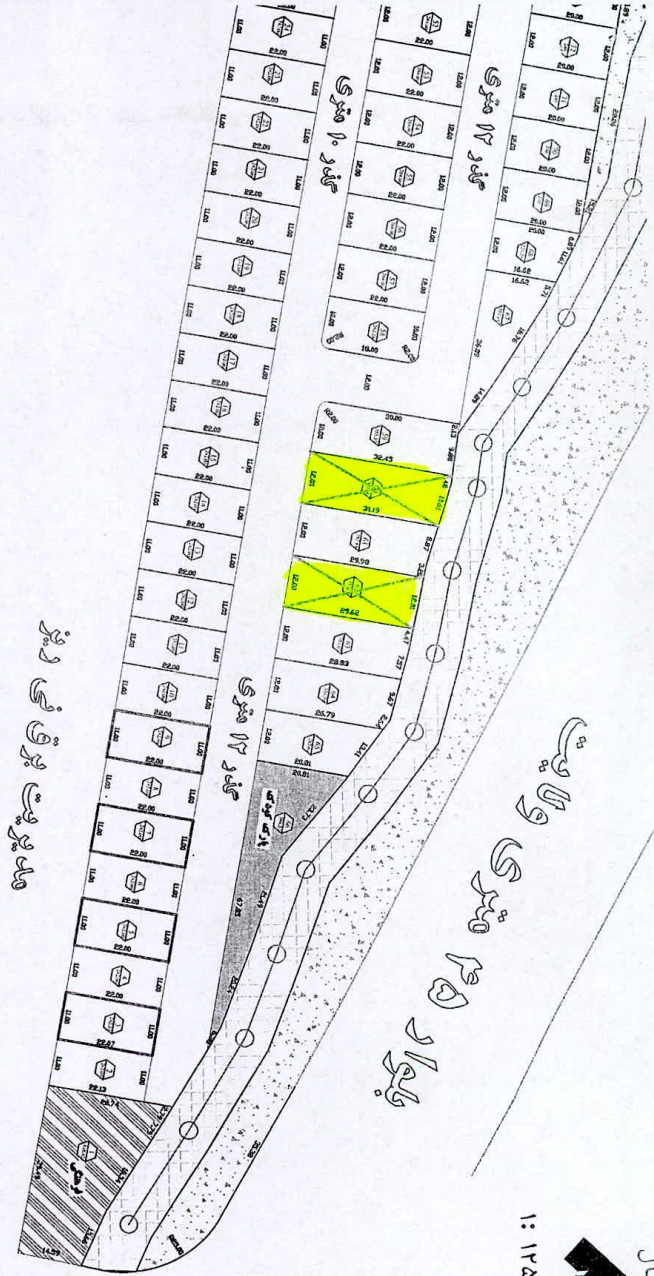

مجموعه مسکن مهر

مقیاس ۱:۱۰۰۰

خیابان برفی وینز

واحد شکی

خیابان محیط زمینی

خیابان ۱۳ متری وینز

مقیاس: ۱:۱۲۵۰

مقیاس ۱: ۷۵۰

مقياس 1: ٧٥٠٠

میرزا محمد علی

شمال
مقیاس ۱:۱۰۰۰

مقياس 1:1000

بنيان 36 متري اهايم بولي (م)