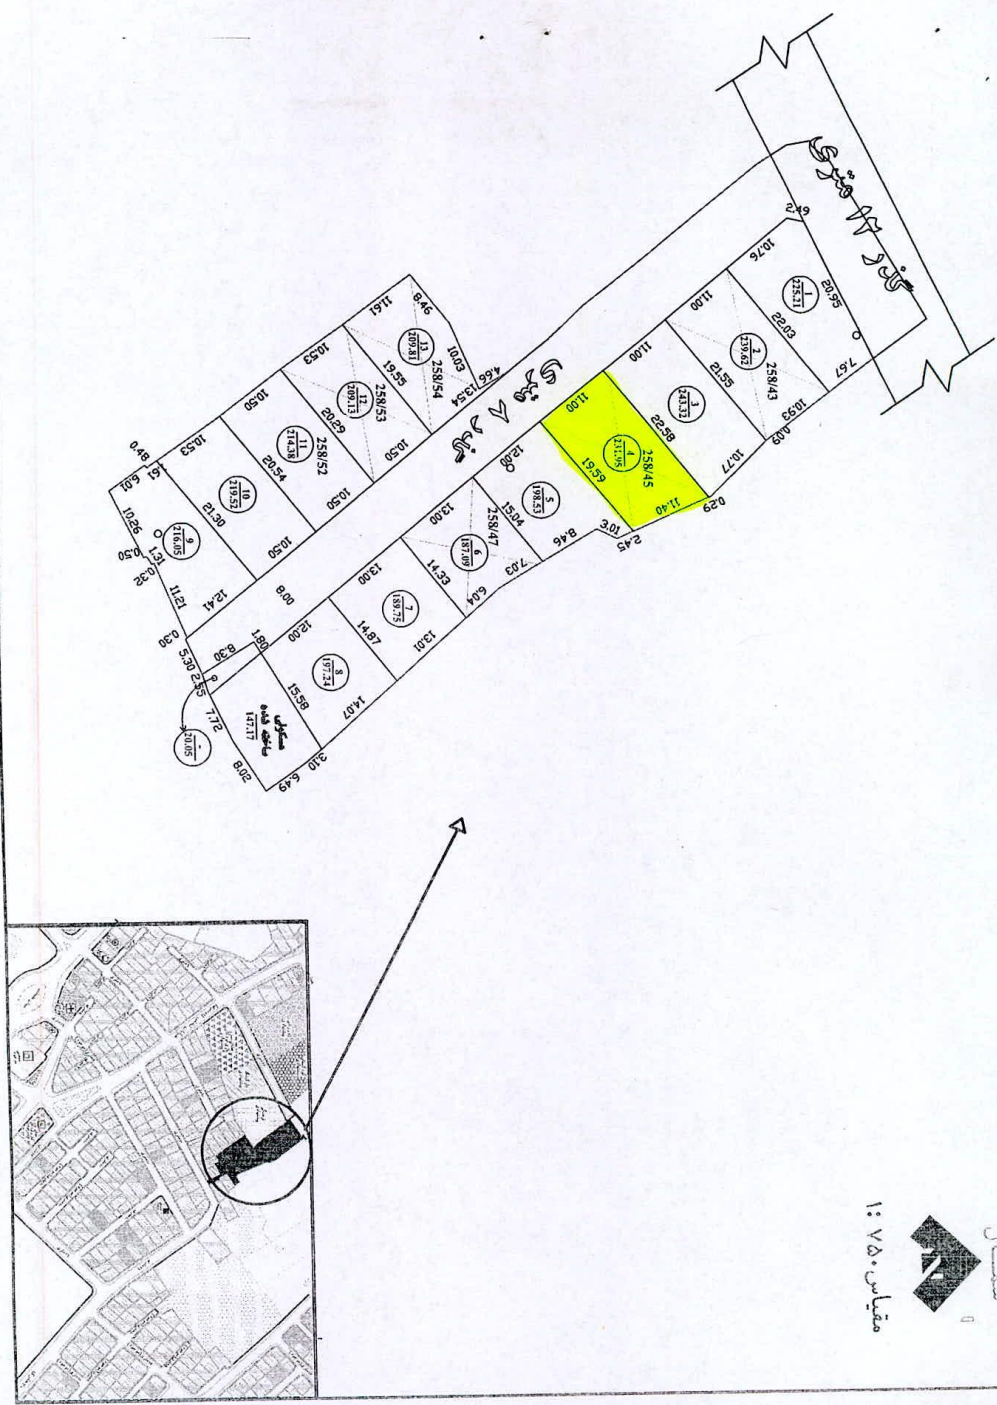

مجموعه مسکن مهر

مقیاس ۱:۱۰۰۰

خیابان برفی وینز

واحد شکی

خیابان محیط زمینی

خیابان ۱۳ متری وینز

مقیاس: ۱:۱۲۵۰

مقیاس ۱: ۷۵۰

مقياس 1: ٧٥٠٠

میرزا محمد علی

شمال
مقیاس ۱:۱۰۰۰

مقياس 1:1000

بنيان 36 متري اهايم بولي (م)