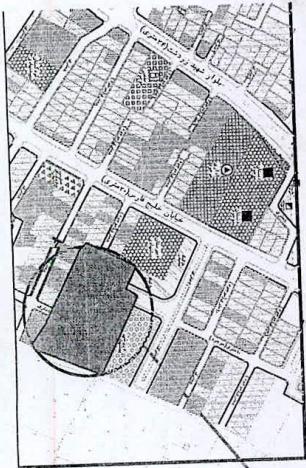

مجموعه مسکن مهر

مقیاس ۱:۱۰۰۰

خیابان برفی وینز

واحد شکی

خیابان محیط زمینی

خیابان ۱۳ متری وینز

مقیاس: ۱:۱۲۵۰

مقیاس ۱: ۷۵۰

مقياس 1: ٧٥٠٠

میرزا محمد علی

شمال
مقیاس ۱:۱۰۰۰

مقياس 1:1000

بنيان 36 متري اهايم بولي (م)