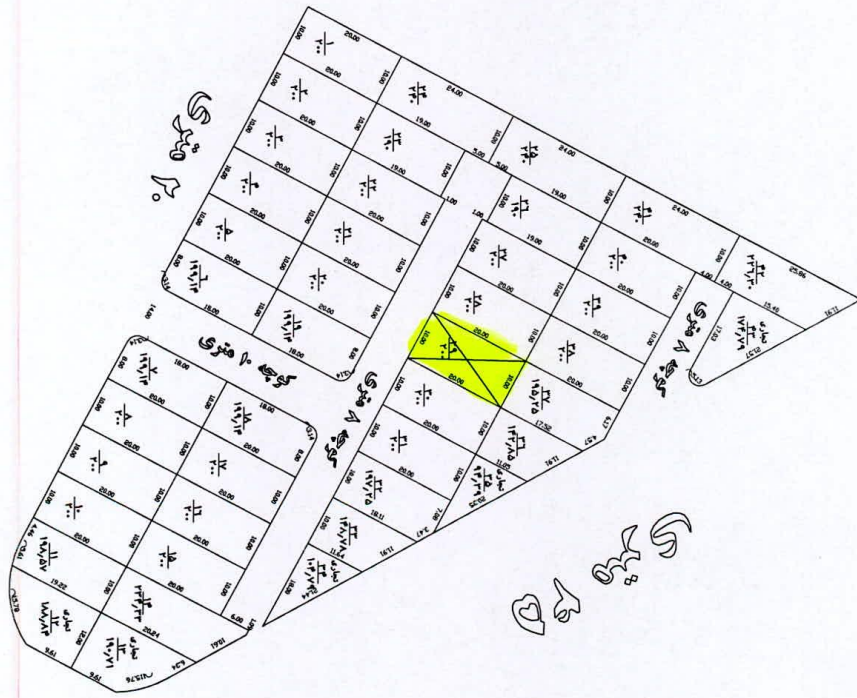

مجموعه مسکن مهر

مقیاس ۱:۱۰۰۰

خیابان برفی وینز

واحد شکی

خیابان محیط زمینی

خیابان ۱۳ متری وینز

مقیاس: ۱:۱۲۵۰

مقیاس ۱: ۷۵۰

مقياس 1: ٧٥٠٠

میرزا محمد علی

شمال
مقیاس ۱:۱۰۰۰

مقياس 1:1000

بنيان 36 متري اهايم بولي (م)