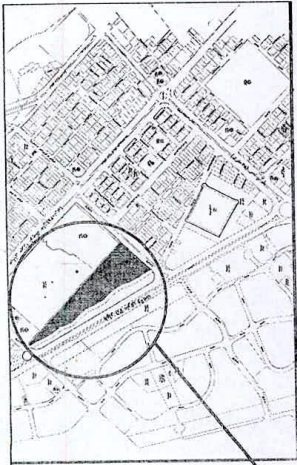

مجموعه مسکن مهر

مقیاس ۱:۱۰۰۰

خیابان برفی وینز

واحد شکی

خیابان محیط زمینی

خیابان ۱۳ متری وینز

مقیاس: ۱:۱۲۵۰

مقیاس ۱: ۷۵۰

مقياس 1: ٧٥٠٠

میرزا محمد علی

شمال
مقیاس ۱:۱۰۰۰

مقياس 1:1000

بنيان 36 متري اهايم بولي (م)