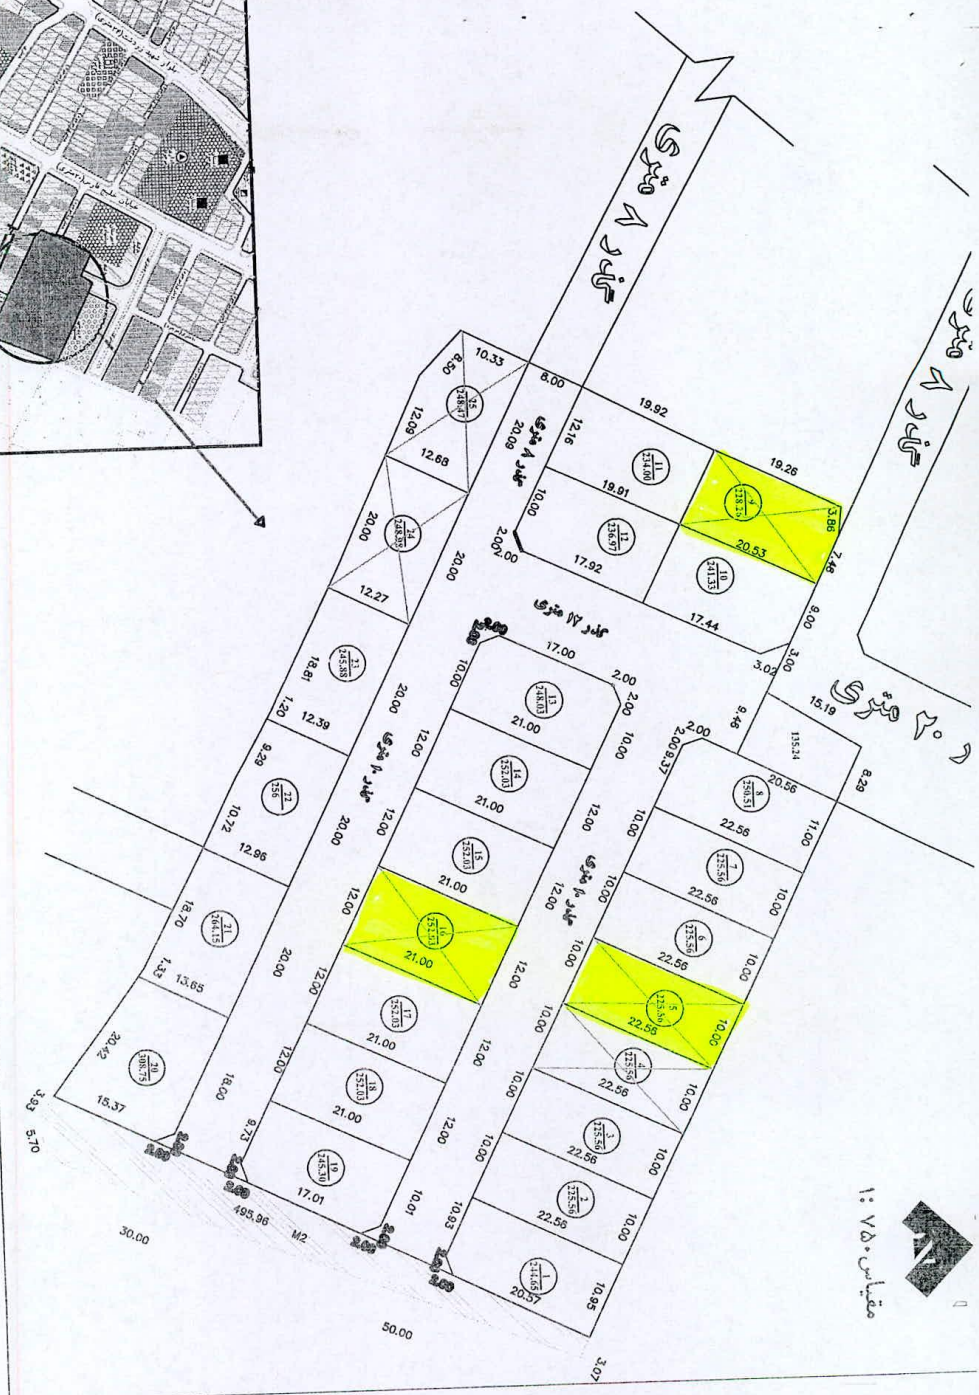

مجموعه مسکن مهر

مقیاس ۱:۱۰۰۰

خیابان برفی وینز

واحد شکی

خیابان محیط زمینی

خیابان ۱۳ متری وینز

مقیاس: ۱:۱۲۵۰

مقیاس ۱: ۷۵۰

مقياس 1: ٧٥٠٠

میرزا محمد علی

شمال
مقیاس ۱:۱۰۰۰

مقياس 1:1000

بنيان 36 متري اهايم بولي (م)